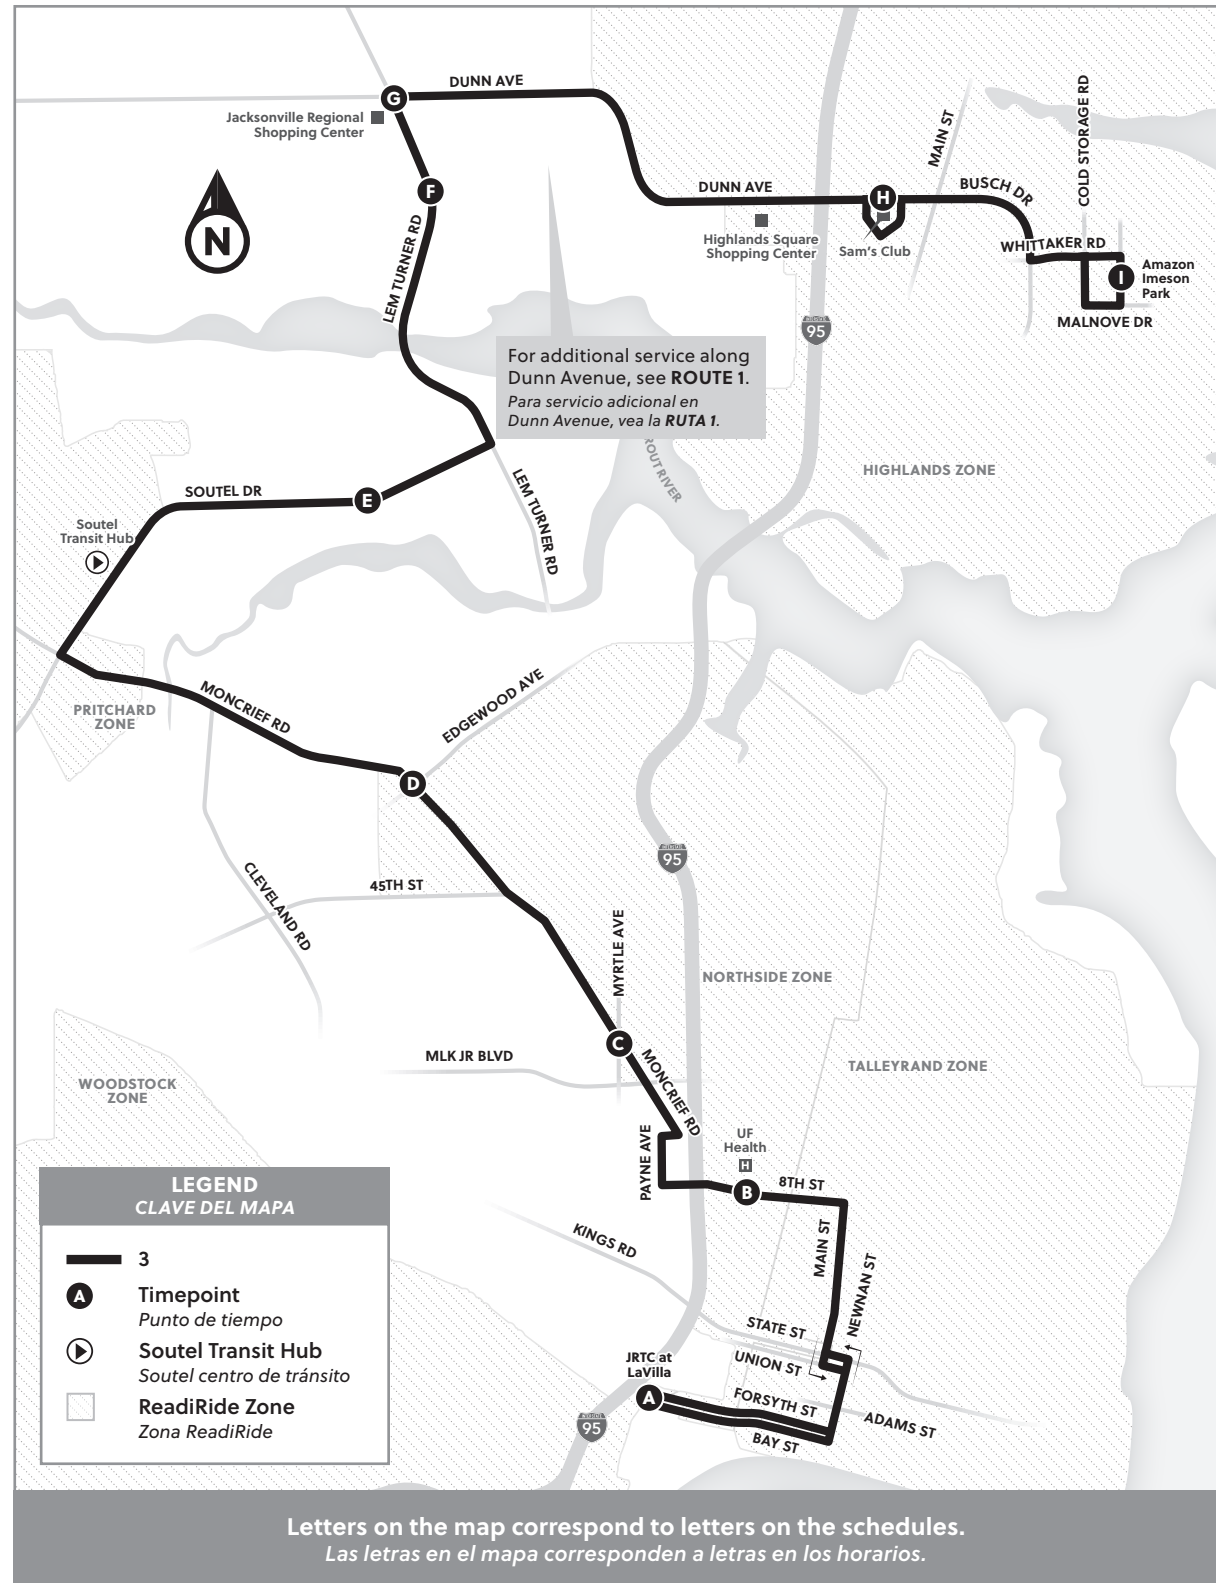

All times are approximate. Routes and times are subject to change.
 Todos los horarios son aproximados. Las rutas y horarios están sujetos a cambios.

NORTHBOUND - SUNDAY		HACIA EL NORTE - DOMINGO																		
Service Number / Número de servicio		3																		
JRTC at LaVilla	A	4:45	5:45	6:35	7:05	8:05	9:05	10:05	11:05	12:05	1:05	2:30	3:30	4:30	5:05	6:05	7:05	8:05	9:05	10:25
UF Shands Hospital	B	4:59	5:59	6:51	7:21	8:21	9:22	10:22	11:22	12:22	1:22	2:47	3:47	4:47	5:22	6:22	7:21	8:21	9:21	10:40
Moncrief & Myrtle	C	5:05	6:05	6:57	7:27	8:27	9:28	10:28	11:28	12:28	1:28	2:53	3:53	4:53	5:28	6:28	7:27	8:27	9:27	10:46
Moncrief & Edgewood	D	5:12	6:12	7:04	7:34	8:35	9:36	10:36	11:36	12:36	1:36	3:01	4:01	5:01	5:36	6:36	7:35	8:35	9:35	10:53
Soutel Dr. & Leander J Shaw Jr Dr	E	5:20	6:20	7:12	7:42	8:43	9:45	10:45	11:45	12:45	1:45	3:10	4:10	5:10	5:45	6:45	7:43	8:43	9:43	11:01
Soutel & Lem Turner	F	5:27	6:27	7:19	7:49	8:50	9:52	10:52	11:52	12:52	1:52	3:17	4:17	5:17	5:52	6:52	7:50	8:50	9:50	11:08
Dunn & Lem Turner	G	5:33	6:33	7:25	7:55	8:56	9:58	10:58	11:58	12:58	1:58	3:23	4:23	5:23	5:58	6:58	7:56	8:56	9:56	11:14
Sam's Club	H	5:50	6:50	7:42	8:12	9:13	10:15	11:15	12:15	1:15	2:15	3:40	4:40	5:40	6:15	7:15	8:14	9:13	10:13	11:31
Amazon Imeson Park	I	5:59	7:02	7:53	--	--	--	--	--	--	--	3:48	4:48	5:48	--	--	--	--	--	--

Letters on the map correspond to letters on the schedules.
 Las letras en el mapa corresponden a letras en los horarios.

Effective March 18, 2024 / Effective el 18 de Marzo de 2024

Destinations / Destinos